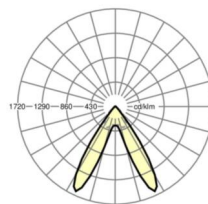

параметры

номер заказа	19467004080
код EAN	4020863399826
номер таможенного тарифа	94051190
Знак прохождения контроля	IP 64, класс защиты I, для рабочих мест за дисплеем 65°<3000, ENEC10 VDE, F, D, HACCP DIN10500/Food/IFS-пригодность для применения/BRC, Indoor, CE
Степень ударопрочности IK	IK03 (-20°C bis 45°C)
Температура окружающей среды	ta -20°C в 45°C
Гарантийный срок	5 лет
Государственные программы поддержки	BEG - государственные субсидии для энергосберегающих зданий (действительна только для Германии)

электротехника

Балласт	Электронный драйвер (1 штука)
Мощность системы	26W
сетевое напряжение	230V/50Hz
класс энергосбережения/Источник света	E

Оптика

Оснастка	LED, цветопередача/оттенок света CRI ≥ 80 / 3000K
Допуск для координаты цветности (MacAdam)	3SDCM
Фотобиологическая безопасность (светильник)	RG1
Номинальный световой поток	4122lm
Срок службы LED	50000h L80/B10 (Tq 45°C)
светоотдача светильников	160lm/W
Угол излучения	70° (C0) / 90° (C90)
UGR поп./вдоль	17.9 / 16.7

DEEP-LINK

<https://www.regiolum.de/ru/article/19467004080>