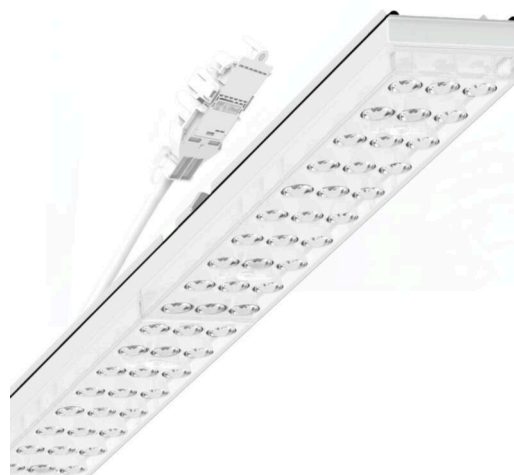

прибородержатель переменный IP 64 - Individual.Lens.Optic - прямой несимметричный свет, двойной - без видимых стыков

Ламподержатель из оцинкованного стального профиля; слой цинка в сочетании с лаком на полиэфирной смоле хорошо защищает от коррозии; крепление без инструментов, с помощью встроенных нажимных затворов, защита от кражи. Встроенные пластиковые торцы с уплотнительными краями и одно замкнутое уплотнение вокруг, для несущей шины классов защиты до IP64. В несущей трековой шине позиционируется по-разному. Цвет корпуса белый стандартный для электротехники RAL 9016; Прямое двойное несимметричное излучение, распределение света посредством линзы «Individual.Lens.Optic» из пластика ПММА. Оптика отдельных линз с прозрачным уплотнением делает сборку и установку предельно удобными, а плоскость легко чистится. Тройные ряды из отдельных линз и лампы/прибородержатели, идеально согласованные между собой, обеспечивают цельный вид без стыков и неравномерностей. Подключение к электросети через присоединительный провод длиной 1 м для свободного позиционирования прибородержателя в световой полосе и 3-полюсную втычную деталь для быстрой сборки со свободным выбором фаз. Сменные блоки, позволяющие легко модернизировать освещение, существенно продлевают срок службы всей осветительной установки.

## Оптика

Оснастка	LED, цветопередача/оттенок света CRI ≥ 80 / 3000K
Допуск для координаты цветности (MacAdam)	3SDCM
Фотобиологическая безопасность (светильник)	RG1
Номинальный световой поток	4122lm
Срок службы LED	50000h L80/B10 (Tq 45°C)
светоотдача светильников	160lm/W
Угол излучения	70° (C0) / 90° (C90)
UGR поп./вдоль	17.9 / 16.7

## DEEP-LINK

<https://www.regiolum.de/ru/article/19467004080>

Ссылка	LED 4000lm 830
ηLB	100 %
Φ ↓/↑	99 % / 1 %
UGR поп./вдоль дисплей	17.9 / 16.7
	65° < 3000cd/m <sup>2</sup>

**Механика**

цвет корпуса	белый стандартный для электротехники RAL 9016
--------------	---

L	1531 mm	Длина
В	55 mm	Ширина
н	37 mm	Высота